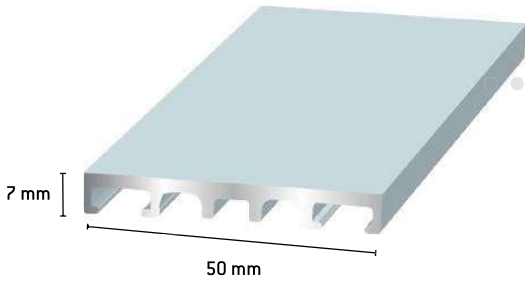

## Lasikate lasilista, salkopituus 6,6 m (4,2 m)\*

- \* 381 Luonnonväri
- \* 3811 Valkoinen
- 3812 Ruskea
- \* 3813 Ral 7024

## Lasikate runko, salkopituus 6,6 m ja 4,2 m

- 8-10 mm lasille
- 380 Kirkas

## Korokelista, salkopituus 6,6 m

- 386 h=7mm Luonnonväri
- 387 h=13mm Luonnonväri