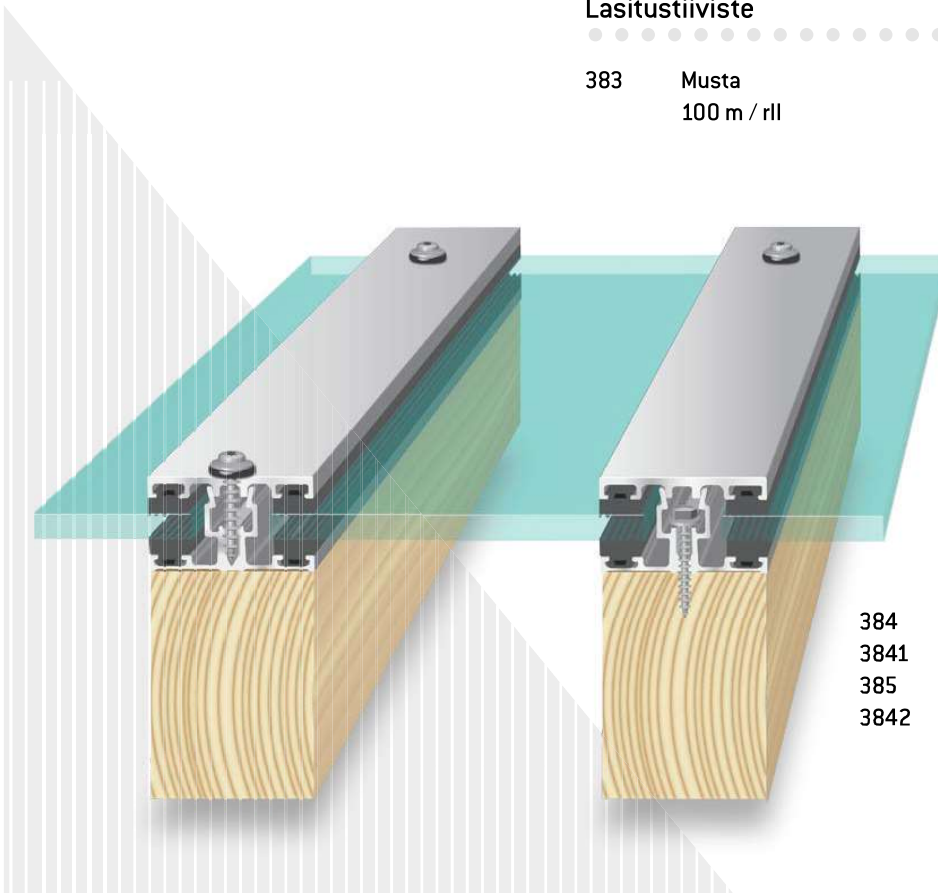

- 384 RST Torx-kanta 5x30 100 kpl
- 3841 RST Torx-kanta 5x50 100 kpl
- 385 Alumiinialuslevy tiivisteellä 100 kpl
- 3842 RST Ristipää-kanta 5,5x32 100 kpl [pinta+pohja]