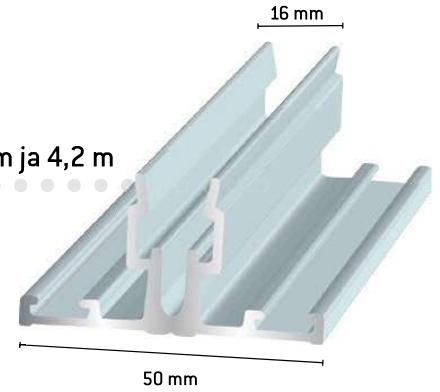

## Lasikate lasilista, salkopituus 6,6 m (4,2 m)\*

- \* 381 Luonnonväri
- \* 3811 Valkoinen
- 3812 Ruskea
- \* 3813 Ral 7024

## Lasikate runko, salkopituus 6,6 m ja 4,2 m

- 8-10 mm lasille
- 380 Kirkas

## Korokelista, salkopituus 6,6 m

- 386 h=7mm Luonnonväri
- 387 h=13mm Luonnonväri