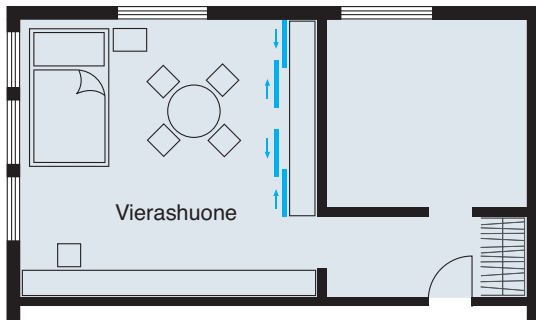

Laadukas Aluflex 40 -järjestelmä antaa mahdollisuuden käyttää yksilöllisiä ovitäytteitä vahvuuksilla 4,5, 6 tai 8 mm, jolloin saadaan aikaan haluttu tunnelma huoneessa.

YKSILÖLLISTÄ ASUMISMUKAVUUTTA!

Liukuovijärjestelmällä Silent Aluflex 40

Tilaratkaisut
esim. ruokailuhuone ja keittiö

Sisustusratkaisut
vaatehuone

Kalusteratkaisut
esim. vaatekaappi

Ratkaisut syvennyksiin
esim. arkistokaappi

UUTTA! Kaikki helat yhdessä setissä!

Toimitussisältö

- 1 ovilehden tarvikkeet täydellisenä, sisältäen liuku- ja ohjainpyörän, ovilehtimitalle 1056 x 2630 mm (L x K), 8 mm täytepaksuudelle
- 1 ohjainkisko viisto- ja kattoasennukseen, pituus: 2000 mm
- 1 yksiraiteinen liukukisko, liimattavaksi lattiaan, pituus: 2000 mm