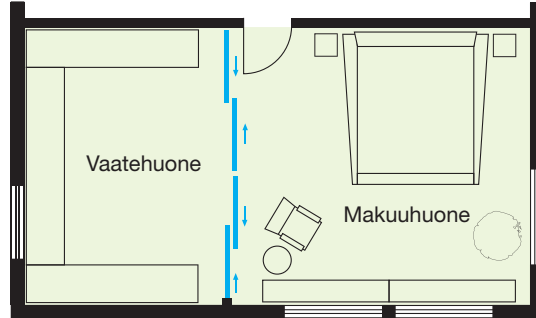

Laadukas Aluflex 40 -järjestelmä antaa mahdollisuuden käyttää yksilöllisiä ovitäytteitä vahvuuksilla 4,5, 6 tai 8 mm, jolloin saadaan aikaan haluttu tunnelma huoneessa.

YKSILÖLLISTÄ ASUMISMUKAVUUTTA!

Liukuovijärjestelmällä Silent Aluflex 40

Tilaratkaisut
esim. ruokailuhuone ja keittiö

Sisustusratkaisut
vaatehuone

Kalusteratkaisut
esim. vaatekaappi

Ratkaisut syvennyksiin
esim. arkistokaappi

UUTTA! Kaikki helat yhdessä setissä!

Toimitussisältö

- 1 ovilehden tarvikkeet täydellisenä, sisältäen liuku- ja ohjainpyörän, ovilehtimitalle 1056 x 2630 mm (L x K), 8 mm täytepaksuudelle
- 1 ohjainkisko viisto- ja kattoasennukseen, pituus: 2000 mm
- 1 yksiraiteinen liukukisko, liimattavaksi lattiaan, pituus: 2000 mm