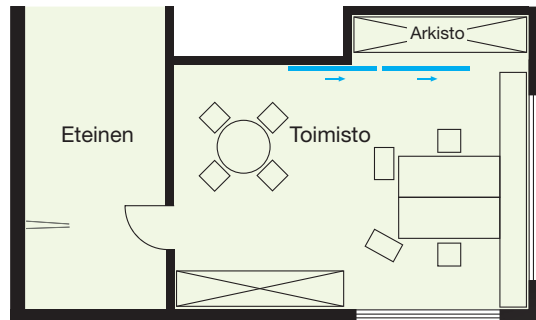

Tilaratkaisut
esim. ruokailuhuone ja keittiö

Sisustusratkaisut
vaatehuone

Kalusteratkaisut
esim. vaatekaappi

Ratkaisut syvennyksiin
esim. arkistokaappi

UUTTA! Kaikki helat yhdessä setissä!

Toimitussisältö

- 1 ovilehden tarvikkeet täydellisenä, sisältäen liuku- ja ohjainpyörän, ovilehtimitalle 1056 x 2630 mm (L x K), 8 mm täytepaksuudelle
- 1 ohjainkisko viisto- ja kattoasennukseen, pituus: 2000 mm
- 1 yksiraiteinen liukukisko, liimattavaksi lattiaan, pituus: 2000 mm