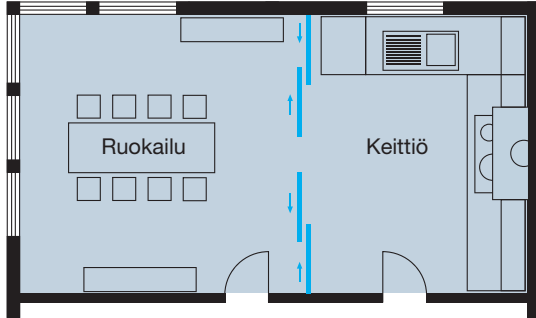

Tilanjakaja

Nurkkakaapisto

Ullakkohuone

Neuvottelunurkkaus toimistossa

TILANTUNNETTA

yksilöllisillä liukuoviratkaisuilla

Liukuovilla voi tehdä paljon muutakin kuin säästää tilaa. Liukuovijärjestelmä Silent Aluflex 40 tarjoaa uusia, mielenkiintoisia vaihtoehtoja kalusteiden ja tilojen hyödyntämiseen. Oikeat ratkaisut löytyvät niin tilanjakoon kuin vaatehuoneeseenkin.

Tilaratkaisut
esim. ruokailuhuone ja keittiö

Sisustusratkaisut
vaatehuone

Kalusteratkaisut
esim. vaatekaappi

Ratkaisut syvennyksiin
esim. arkistokaappi

UUTTA! Kaikki helat yhdessä setissä!

Toimitussisältö

- 1 ovilehden tarvikkeet täydellisenä, sisältäen liuku- ja ohjainpyörän, ovilehtimitalle 1056 x 2630 mm (L x K), 8 mm täytepaksuudelle
- 1 ohjainkisko viisto- ja kattoasennukseen, pituus: 2000 mm
- 1 yksiraiteinen liukukisko, liimattavaksi lattiaan, pituus: 2000 mm