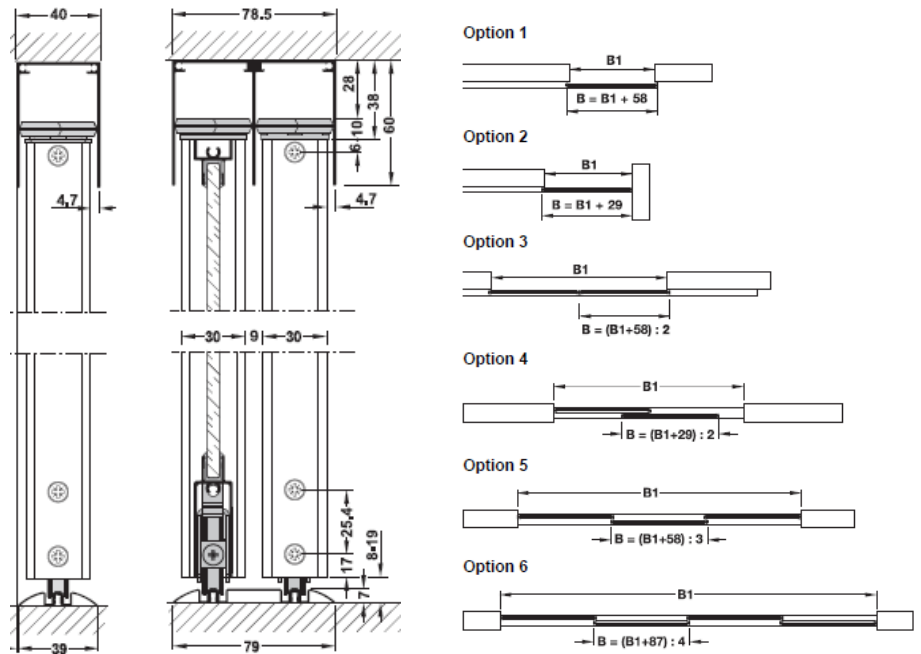

## HÄFELE

HALUTESSA OVI VOIDAAN  
JAKAA YHDELLÄ TAI  
USEAMMALLA JAKOPIENALLA.  
LIUKUOVIIN ON MYÖS  
SAATAVILLA HIDASTIN, JOKA  
TAKAA KÄYTTÖMUKAVUUDEN  
LIUKUOVILLE.

PROFIIlien VAKIO VÄRI ON ALUMIINI  
LUONNONVÄRI. PROFIIlit VOIDAAN MAALATA  
PULVERIMAALAUKSELLA  
ASIAKKAAN HALUAMAAN RAL-SÄVYYN.