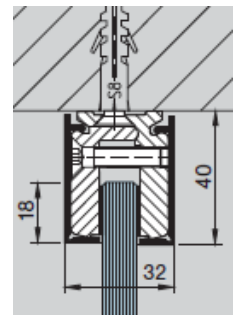

PURISTEKISKO

LASITUSPALVELU
Pihlavamäki Oy

VUORIPOLKU 3 - 40950 MUURAME - PUH (014) 631 269
PIHLAVAMAKI@LASITUSPALVELU.FI WWW.LASITUSPALVELU.FI

AAA®
Korkein luottoluokitus
©Bisnode 2015