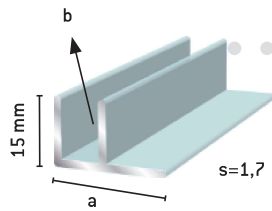

2591 Peilioven vedin
kromi tai mattakromi

258 Lasisarana
prässätty kromattu

257 Lasisarana, valettu
rungon päälle tai väliin

KAIDEPROFIILIT, F

F-Profiili, pieni

a=21,9 mm, b=5,5 mm
103 Luonnon väri
1031 Valkoinen
1032 Ruskea
1037 RAL 7024