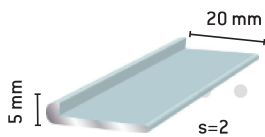

16810 Luonnon väri