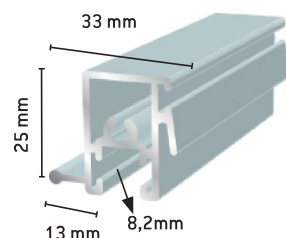

Sami jakopiena ruuvitaskulla

1234	Luonnon väri
1235	Valkoinen
1236	Ruskea
2652	Ral 7024