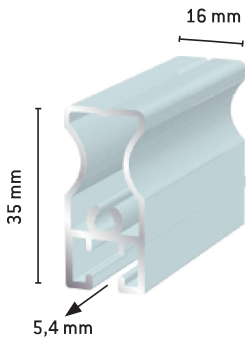

- 8-10 mm lasille
- 380 Kirkas

Lopetuslista, salkopituus 6,6 m

- 386 h=7mm Luonnonväri

Lasitustiiviste

- 383 Musta
- 100 m / rll

- 384 RST Torx-kanta 5x30 100 kpl
- 3841 RST Torx-kanta 5x50 100 kpl
- 385 Alumiinialuslevy tiivisteellä 100 kpl
- 3842 RST Ristipää-kanta 5,5x32 100 kpl (pinta+pohja)

HELMI PEILIOVIPROFIILIT (alakantoinen)

Suosittelava oven maksimi leveys 900mm, korkeus 2500 mm

Helmi pysty

- 294 Luonnon väri
- 2941 Valkoinen

Helmi jakopiena

- 295 Luonnon väri
- 2951 Valkoinen

Helmi vaaka