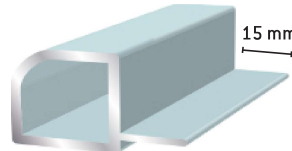

KALUSTEPUTKIPROFIILIT

Moduulikoko 25 x 25 x 2,25

3156

6397

2879

6396

537

6391

6414

6413

538

6419

3144

ura 7 mm

6420

6319

ura 7 mm