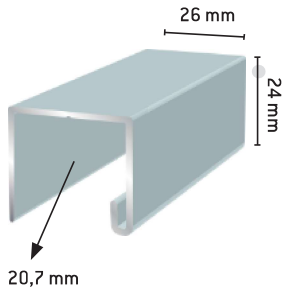

Sami 2-vedin pystyprofiili

1181	Luonnon väri
1381	Valkoinen
2661	Ruskea
2657	Ral 7024

SAMI TERASSI-/PARVEKEJÄRJESTELMÄ

Profiilit myös määrämittaan sahattuina valmiina asennussarjoina.

Sami seinäprofiili

2121	Luonnon väri
1401	Valkoinen
2671	Ruskea
2650	Ral 7024