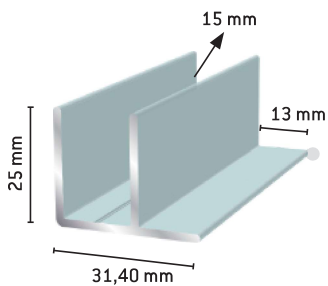

F-Profiili 15 mm uralla, syvä

710 Luonnon väri
711 Valkoinen
713 RAL 7024