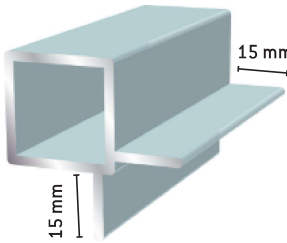

KALUSTEPUTKIPROFIILIT

Moduulikoko 25 x 25 x 2,25

3156

6397

2879

6396

537

6391

6414

6413

538

6419

3144

ura 7 mm

6420

6319

ura 7 mm