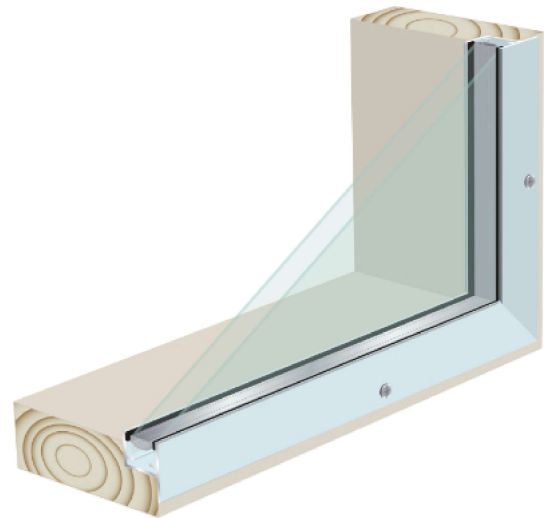

Kasettiprofiili, kiinteälle eristyslasille

JULKISIVULASI- ja Z-PROFIILIT