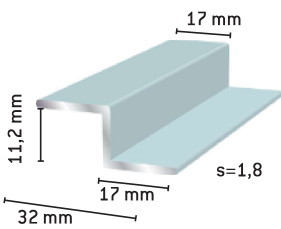

Kasettiprofiili, kiinteälle eristyslasille

- 152 Luonnon väri
- 1521 Valkoinen
- 1522 Ruskea

JULKISIVULASI- ja Z-PROFIILIT

Alaprofiili

- 8908 Kirkas
- 89080 Luonnon väri

Pystyprofiili

- 8907 Kirkas
- 89070 Luonnon väri