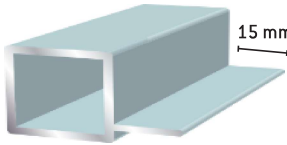

KALUSTEPUTKIPROFIILIT

Moduulikoko 25 x 25 x 2,25

3156

6397

2879

6396

537

6391

6414

6413

538

6419

3144

ura 7 mm

6420

6319

ura 7 mm