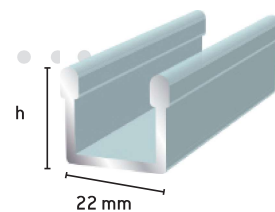

Sami 3-sakarainen yläprofiili

h=25 mm	
1243	Luonnon väri
1433	Valkoinen
2643	Ruskea
2648	Ral 7024

Sami 3-sakarainen alaprofiili

h=20 mm	
1244	Luonnon väri
1434	Valkoinen
2644	Ruskea
2649	Ral 7024