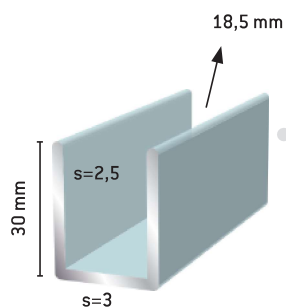

Z-profiili

- 170 Luonnon väri
- 1701 Valkoinen
- 1702 Ruskea

Z-profiili matala

- 414 Luonnon väri
- 4141 Valkoinen
- 4142 Ruskea

VÄLISEINÄLISTAT

- F206270 Luonnon väri

- F206280 Luonnon väri

ERIKOISPROFIILIT ja TAULUKEHYSLISTA