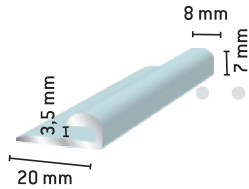

77250 Luonnon väri

Puolipyörölista

Luonnon väri
2040 20 x 4 mm
58130 25 x 5 mm