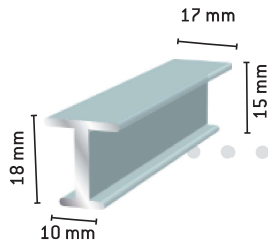

11 x 17A -tyyppi

- 350 Kirkas
- 351 Luonnon väri
- 352 Ruskea*
- 453 Valkoinen*

Myrskylista

- 260 Kirkas

I - C HYLLYJÄRJESTELMÄ

Seinäkisko

353 Luonnon väri

Hyllykannakekisko