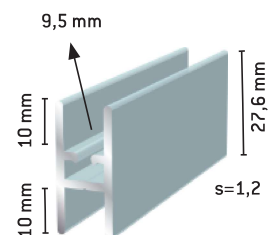

Kaide H -profiili

154 Luonnon väri
1541 Valkoinen
1542 RAL 7024