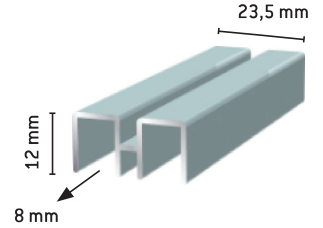

Liukulasin yläprofiili

- 157 Luonnon väri
- 1571 Valkoinen*

Liukulasin vaunuprofiili

- 156 Luonnon väri
- 1561 Valkoinen*

Liukulasin alaprofiili

- 155 Luonnon väri
- 1551 Valkoinen*

Fiber

- 37270 yläprofiili h=13 mm (korkea)
Luonnon väri
- 37260 alaprofiili h=7 mm (matala)
Luonnon väri
- 37261 Fibermuovi