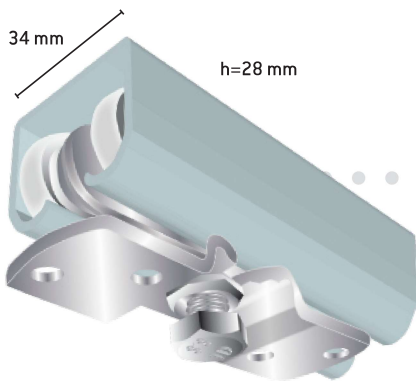

C-yläliukukisko K 75

- 2907 Luonnon väri
- 2908 Valkoinen
- 2910 Ruskea
- 2917 Pyörästö K 75

Riippuva laakeripyörä + 2 priikkaa

127

Pölyharja (3 mm)

106

Pallonivelsäätöjalka + kierretulppa

1671