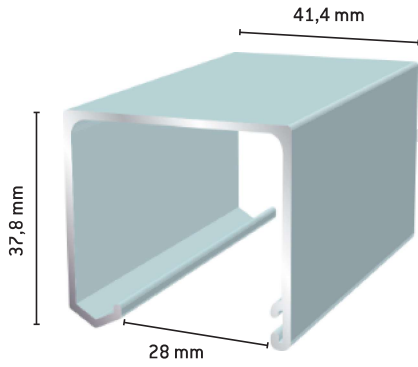

JAKOSEINÄ KIINTEÄ + LIUKUVA (kynnyksetön)

Martta yläliukuprofiili

- 2904 Luonnon väri
- 2905 Valkoinen
- 2906 Ruskea