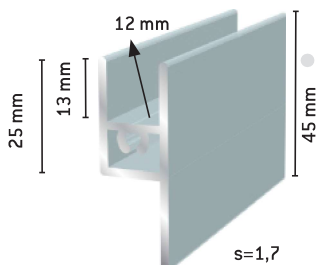

Y-Profiili, syvä

1345 Luonnon väri
1346 Valkoinen
1347 Ruskea
1040 RAL 7024
1040 Anodisoitu musta