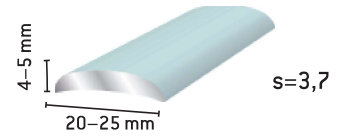

16810 Luonnon väri