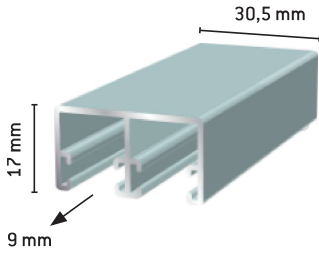

LIUKULASIPROFIILIT+TARVIKKEET

*-merkityt maalautetaan tilauksesta

Liukulasin yläprofiili pölyharjaurilla

- 148 Luonnon väri
- 1481 Valkoinen*

Liukulasin yläprofiili

- 157 Luonnon väri
- 1571 Valkoinen*