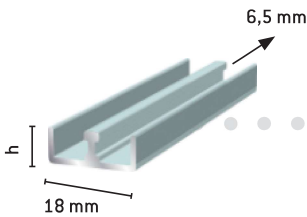

Liukulasin yläprofiili

- 157 Luonnon väri
- 1571 Valkoinen*

Liukulasin vaunuprofiili

- 156 Luonnon väri
- 1561 Valkoinen*

Liukulasin alaprofiili

- 155 Luonnon väri
- 1551 Valkoinen*

Fiber

- 37270 yläprofiili h=13 mm (korkea)
Luonnon väri
- 37260 alaprofiili h=7 mm (matala)
Luonnon väri
- 37261 Fibermuovi