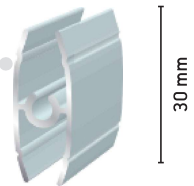

HELMI PEILIOVIPROFIILIT (alakantoinen)

Suosittelava oven maksimi leveys 900mm, korkeus 2500 mm

Helmi pysty

- 294 Luonnon väri
- 2941 Valkoinen

Helmi jakopiena

- 295 Luonnon väri
- 2951 Valkoinen

Helmi vaaka