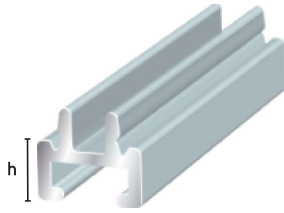

Lasikate runko, salkopituus 6,6 m ja 4,2 m

- 8-10 mm lasille
- 380 Kirkas

Lopetuslista, salkopituus 6,6 m

- 386 h=7mm Luonnonväri

Lasitustiiviste

- 383 Musta
- 100 m / rll