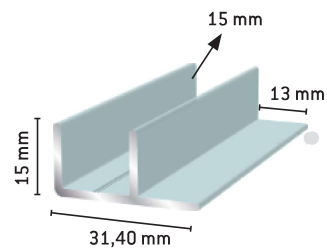

F-Profiili 15 mm uralla, matala

720 Luonnon väri
721 Valkoinen
723 RAL 702