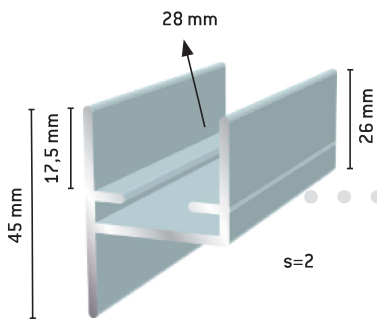

KASETTI-, VÄLISEINÄ- JA JULKISIVULASIPROFIILIT

Kasettiprofiili, kiinteälle eristyslasille

- 152 Luonnon väri
- 1521 Valkoinen
- 1522 Ruskea