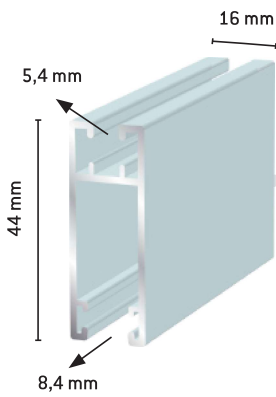

HELMI PEILIOVIPROFIILIT (alakantoinen)

Suosittelava oven maksimi leveys 900mm, korkeus 2500 mm

Helmi pysty

- 294 Luonnon väri
- 2941 Valkoinen

Helmi jakopiena

- 295 Luonnon väri
- 2951 Valkoinen

Helmi vaaka