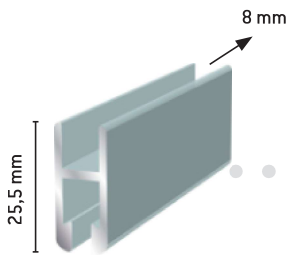

Liukulasin yläprofiili

- 157 Luonnon väri
- 1571 Valkoinen*

Liukulasin vaunuprofiili

- 156 Luonnon väri
- 1561 Valkoinen*

Liukulasin alaprofiili

- 155 Luonnon väri
- 1551 Valkoinen*

Fiber

- 37270 yläprofiili h=13 mm (korkea)
Luonnon väri
- 37260 alaprofiili h=7 mm (matala)
Luonnon väri
- 37261 Fibermuovi