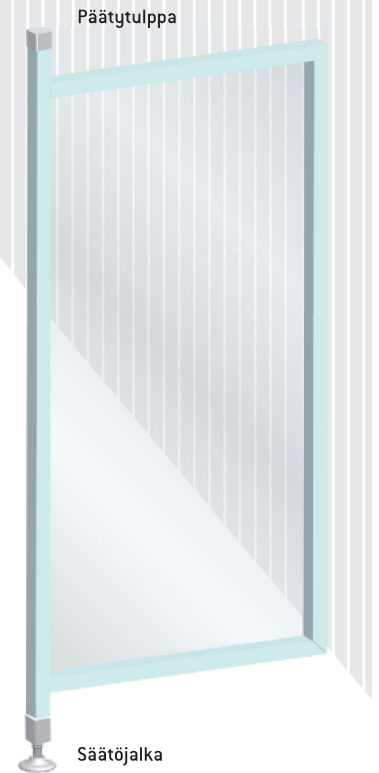

U-profiilit, kiiltoanodisoitu LV

#	A	B	S
1732	12	12	1,7
1742	15	15	2
4222	12	22	1,7

- 1674 Pallonivel säätöjalka

- Valkoinen
- Musta

- 1672 Metallikierretulppa
  valk. tai musta

∅ 40 mm