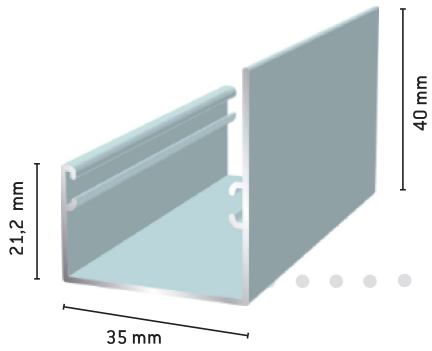

Martta kehysprofiili, uran syvyys 19 mm (Tilaustuote, tarkista minimimäärä)

- 297 Luonnon väri
- 2971 Valkoinen
- 2973 Ral 7024

Marttan alaohjuriprofiili

- 2914 Luonnon väri
- 2915 Valkoinen
- 2916 Ruskea