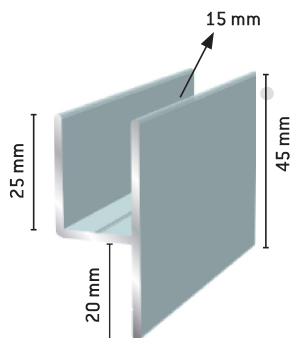

Y-Profiili, leveä

1355 Luonnon väri
1356 Valkoinen
1354 Ruskea