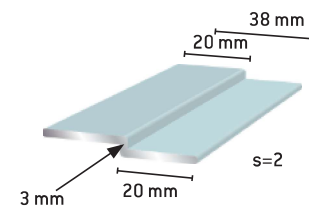

Z-profiili matala

- 414 Luonnon väri
- 4141 Valkoinen
- 4142 Ruskea

VÄLISEINÄLISTAT