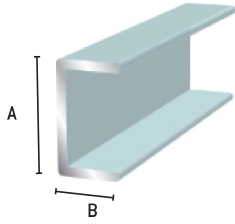

VAKIOPROFIILIT

x- saatavana
xx- tilauksesta

U-profiilit

#	A	B	S	Luonnon väri	Valk./rusk./RAL 7024	Kiiltoanod. lv
400	8	8	1	x	xx	
172	10	10	1,5	x	xx	
173	12	12	1,7	x	x	
422	12	22	1,7	x	x	x
174	15	15	2	x	x	x
415	15	25	1,5	x	x	x
425	18	18	2	x	x	
175	20	20	2	x	x	
176	25	15	2	x	xx	
177	30	20	2	x	x	
178	30	30	3	x