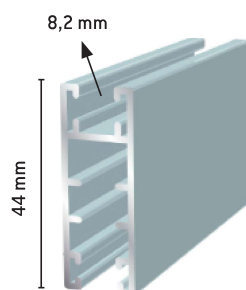

SAMI TERASSI-/PARVEKEJÄRJESTELMÄ 1K LASILLE

Profiilit myös määrämittaan sahattuina valmiina asennussarjoina.

Suosittelava oven max-koko 1100 x 2500 mm.

Sami 4-sakarainen yläprofiili

h=25 mm	
124	Luonnon väri
143	Valkoinen
264	Ruskea
2645	Ral 7024

Sami 4-sakarainen alaprofiili

h=20 mm	
1241	Luonnon väri
1431	Valkoinen
2541	Ruskea
2646	Ral 7024

Sami 2-sakarainen, ylä / ala

h=25 mm (ylä), h=20 mm (ala)	
1242	Luonnon väri
1432	Valkoinen
2642	Ruskea
2647	Ral 7024

Sami 3-sakarainen yläprofiili

h=25 mm	
1243	Luonnon väri
1433	Valkoinen
2643	Ruskea
2648	Ral 7024

Sami 3-sakarainen alaprofiili

h=20 mm	
1244	Luonnon väri
1434	Valkoinen
2644	Ruskea
2649	Ral 7024

Sami vaakapuite

123	Luonnon väri
142	Valkoinen
265	Ruskea
2651	Ral 7024

Sami jakopiena ruuvitaskulla

1234	Luonnon väri
1235	Valkoinen
1236	Ruskea
2652	Ral 7024

Sami pystyprofiili

118	Luonnon väri
139	Valkoinen
266	Ruskea
2656	Ral 7024

Sami 2-vedin pystyprofiili

1181	Luonnon väri
1381	Valkoinen
2661	Ruskea
2657	Ral 7024