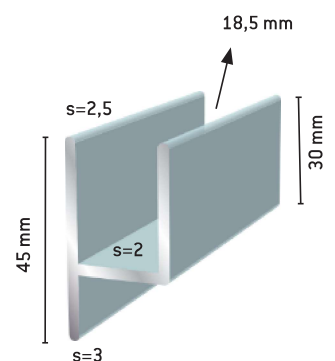

Z-profiili

- 170 Luonnon väri
- 1701 Valkoinen
- 1702 Ruskea

Z-profiili matala

- 414 Luonnon väri
- 4141 Valkoinen
- 4142 Ruskea

VÄLISEINÄLISTAT

- F206270 Luonnon väri

- F206280 Luonnon väri

ERIKOISPROFIILIT ja TAULUKEHYSLISTA