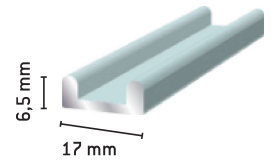

Liukulasin yläprofiili

- 157 Luonnon väri
- 1571 Valkoinen*

Liukulasin vaunuprofiili

- 156 Luonnon väri
- 1561 Valkoinen*

Liukulasin alaprofiili

- 155 Luonnon väri
- 1551 Valkoinen*

Fiber

- 37270 yläprofiili h=13 mm (korkea)
Luonnon väri
- 37260 alaprofiili h=7 mm (matala)
Luonnon väri
- 37261 Fibermuovi