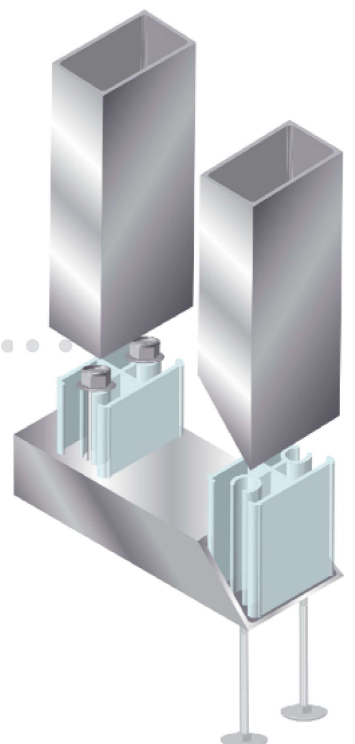

- 4177 Kirkas

Suorakaideputki

- 417 40x60x3
  Luonnon väri
  Valk./ruskea/Ral 7024

- 418 40x80x3
  Luonnon väri
  Valk./ruskea / RAL 7024