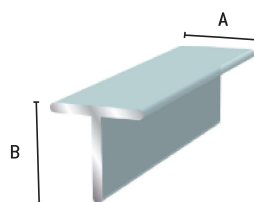

T-profiilit				
#	A	B	S	Luonnon väri
218	20	20	2	x
219	30	30	3	x