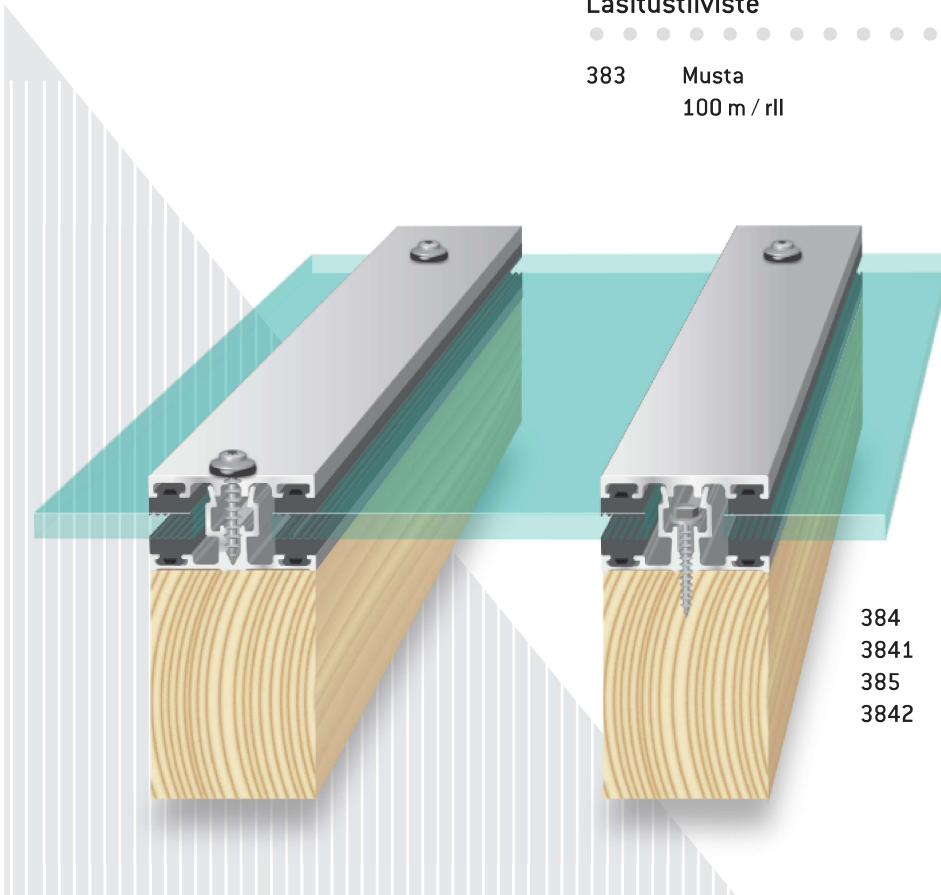

- 384 RST Torx-kanta 5x30 100 kpl
- 3841 RST Torx-kanta 5x50 100 kpl
- 385 Alumiinialuslevy tiivisteellä 100 kpl
- 3842 RST Ristipää-kanta 5,5x32 100 kpl (pinta+pohja)