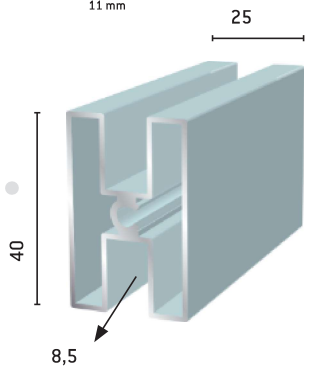

- 297 Luonnon väri
- 2971 Valkoinen
- 2973 Ral 7024

Marttan alaohjuriprofiili

- 2914 Luonnon väri
- 2915 Valkoinen
- 2916 Ruskea

Martta jakoprofiili, uran syvyys 15 mm

- 291 Luonnon väri
- 2911 Valkoinen
- 2912 Ruskea
- 2913 Ral 7024