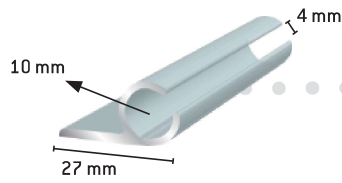

Z-profiili

- 170 Luonnon väri
- 1701 Valkoinen
- 1702 Ruskea

Z-profiili matala

- 414 Luonnon väri
- 4141 Valkoinen
- 4142 Ruskea

VÄLISEINÄLISTAT

- F206270 Luonnon väri

- F206280 Luonnon väri

ERIKOISPROFIILIT ja TAULUKEHYSLISTA