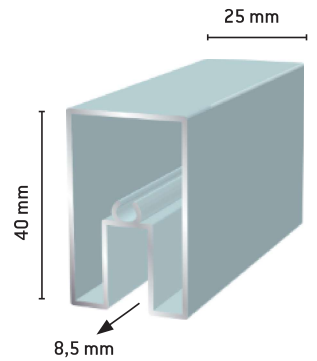

Martta kehysprofiili, uran syvyys 17 mm

- 290 Luonnon väri
- 2901 Valkoinen
- 2902 Ruskea
- 2903 Ral 7024