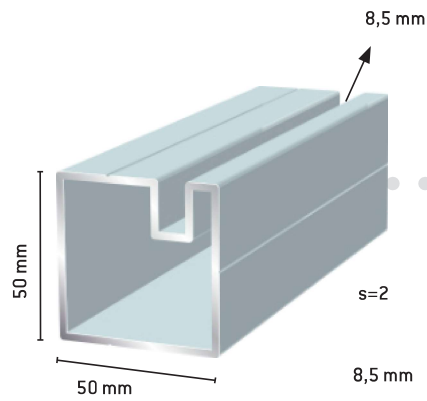

119 Päättytulpat

Pölyharjat

106	5x3 mm
1061	5x5 mm
1062	5x8 mm
1071	6,7x5,5 mm
1072	6,7x8 mm
1073	6,7x12 mm

Itseliimautuvat pölyharjat

1068	6,7x5,5 mm
------	------------

KAIDE- ja RUNKORAKENNEPROFIILIT

Kaideprofiili, uran syvyys 15 mm