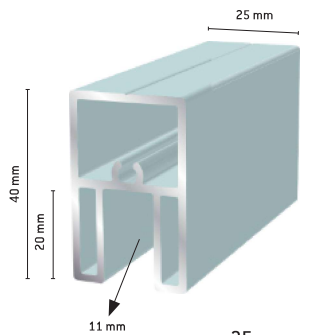

Martta kehysprofiili, uran syvyys 19 mm (Tilaustuote, tarkista minimimäärä)

- 297 Luonnon väri
- 2971 Valkoinen
- 2973 Ral 7024

Marttan alaohjuriprofiili

- 2914 Luonnon väri
- 2915 Valkoinen
- 2916 Ruskea