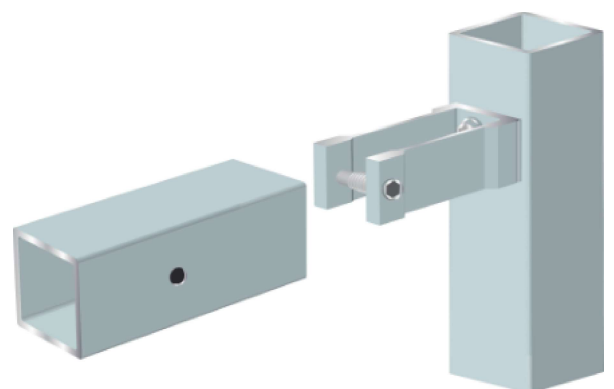

PUTKILIITOS

Päätetulppa, musta

393 30x30x2
394 40x40x2