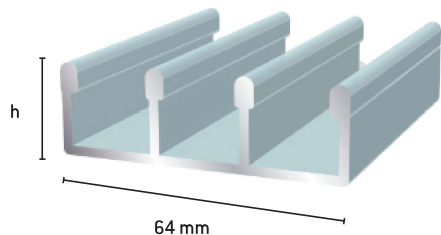

SAMI TERASSI-/PARVEKEJÄRJESTELMÄ 1K LASILLE

Profiilit myös määrämittaan sahattuina valmiina asennussarjoina.

Suosittelava oven max-koko 1100 x 2500 mm.

Sami 4-sakarainen yläprofiili

h=25 mm	
124	Luonnon väri
143	Valkoinen
264	Ruskea
2645	Ral 7024

Sami 4-sakarainen alaprofiili

h=20 mm	
1241	Luonnon väri
1431	Valkoinen
2541	Ruskea
2646	Ral 7024

Sami 2-sakarainen, ylä / ala

h=25 mm (ylä), h=20 mm (ala)	
1242	Luonnon väri
1432	Valkoinen
2642	Ruskea
2647	Ral 7024