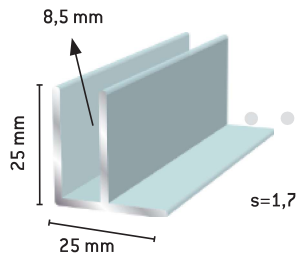

F-Profiili, syvä

1023 Luonnon väri
1024 Valkoinen
1025 Ruskea
1028 RAL 7024
Anodisoitu musta