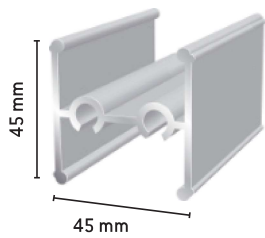

Kaide kasauprofiili

- 620 Kirkas

Kaideprofiilin päätetulppa

- 630