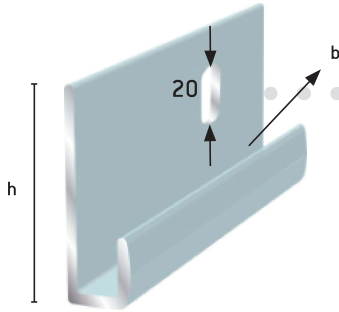

PEILIPROFIILIT

*-merkityt maalautetaan tilauksesta

J-Profiilit 20 mm korkealla reiällä

4 mm peilille

h=35 mm, b=6 mm, kiiltokulta b=7,8 mm

- 151 luonnonväri
- 1511 valkoinen
- 1513 kiiltokulta
- 1514 kiiltoanod. LV
  Anodisoitu musta

6 mm peilille

h=35 mm, b=8,5 mm

- 150 luonnonväri
- 1501 valkoinen
- 1503 mattakulta
- 1504 kiiltoanod. LV
  Anodisoitu musta