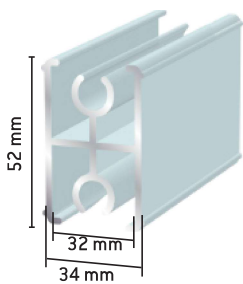

RUNKORAKENNEPROFIILIT

Runkorakenneprofiili