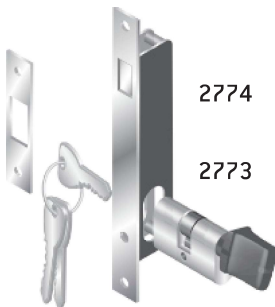

Sami lukkoseinä 5m

2122	Luonnon väri
2123	Valkoinen
2124	Ruskea
2125	RAL 7024

2774 Omec-lukko

2773 Omec-lukko
työstettynä
Sami-terassiin

277

Sami-lukko painosylinteri
seinäprofiiliin

2775 Jousilukko

120 Laakeripyörä