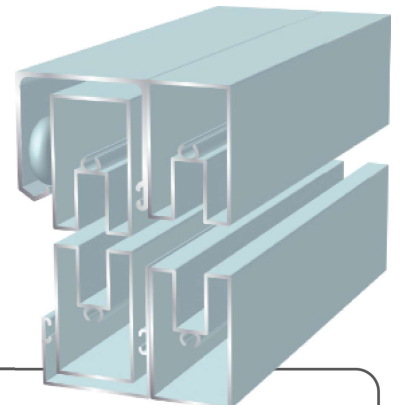

Riippuva laakeripyörä + 2 priikkaa

127

Pölyharja (3 mm)

106

Pallonivelsäätöjalka + kierretulppa

1671