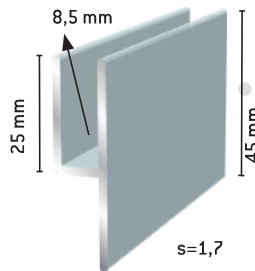

KAIDEPROFIILIT, Y ja H

Y-Profiili, pieni

h=30 mm, h'=15 mm, b=5,5 mm
135 Luonnon väri
1351 Valkoinen
1352 Ruskea
1038 RAL 7024

Y-Profiili, iso

h=35 mm, h'=20 mm, b=8,5 mm
134 Luonnon väri
1341 Valkoinen
1342 Ruskea
1039 RAL 7024

Y-Profiili, syvä

1345 Luonnon väri
1346 Valkoinen
1347 Ruskea
1040 RAL 7024
1040 Anodisoitu musta

Y-Profiili, leveä

1355 Luonnon väri
1356 Valkoinen
1354 Ruskea

Y-Profiili 15 mm uralla, syvä

700 Luonnon väri
701 Valkoinen
703 RAL 7024

Kaide H -profiili

154 Luonnon väri
1541 Valkoinen
1542 RAL 7024