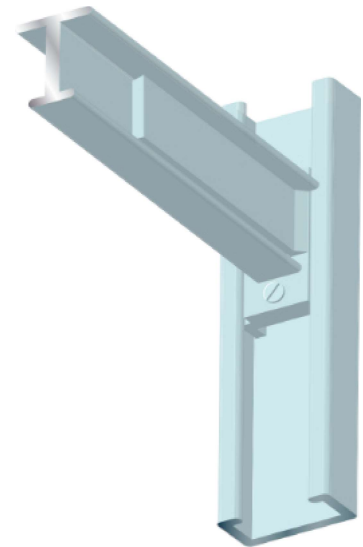

358 Luonnon väri