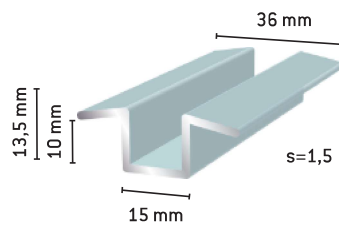

Kasettiprofiili, kiinteälle eristyslasille

- 152 Luonnon väri
- 1521 Valkoinen
- 1522 Ruskea

JULKISIVULASI- ja Z-PROFIILIT

Alaprofiili

- 8908 Kirkas
- 89080 Luonnon väri

Pystyprofiili

- 8907 Kirkas
- 89070 Luonnon väri