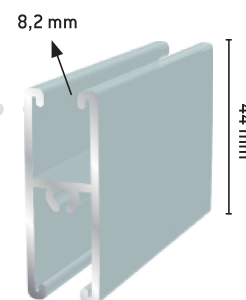

Sami jakopiena ruuvitaskulla

1234	Luonnon väri
1235	Valkoinen
1236	Ruskea
2652	Ral 7024