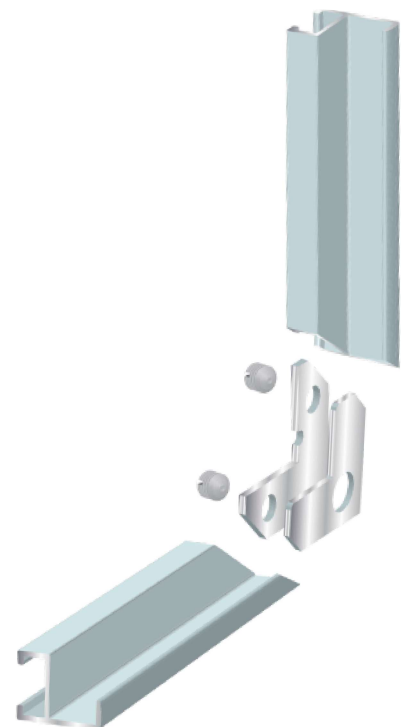

SUIHKUSEINÄPROFIILIT

Suihkuseinäprofiili 4,5 mm uralla

- 145 Luonnon väri
- 1451 Valkoinen
- 1452 Ruskea

Seinä-U-lista

- 249 Luonnon väri
- 2491 Valkoinen

- 167 Säätöjalka
+ tulpat
valk. tai musta

Suihkuputki 40x2