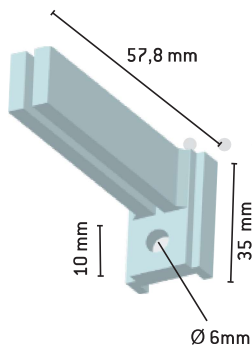

354 Luonnon väri

Hyllynkannakekappale

358 Luonnon väri

TAULUKEHYSLISTA

Taulukehysprofiili

396 Luonnonväri
3961 Valkoinen

Taulukehyksen kulmaliitospala
sis. ripustuskoukut, jouset

398 Tarvikepussi
kymmenelle
kehykselle