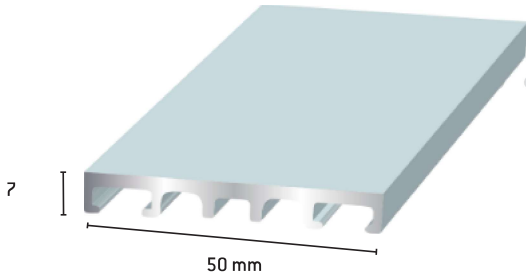

LASIKATEPROFIILIT

Lasikate lasilista, salkopituus 6,6 m (4,2 m)*

- 381 Luonnonväri
- 3811 Valkoinen
- 3812 Ruskea
- 3813 Ral 7024