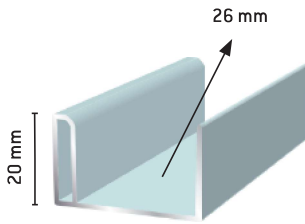

Seinä-U-lista

- 249 Luonnon väri
- 2491 Valkoinen