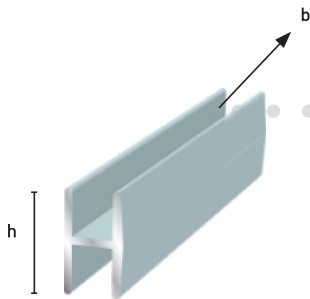

H-Profiilit

4-5 mm peilille

h=12 mm, b=5 mm

- 104 luonnonväri
- 1041 valkoinen*