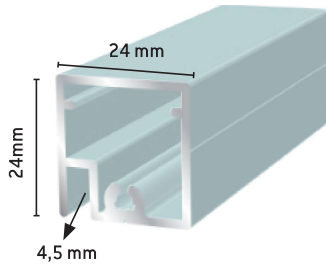

SUIHKUSEINÄPROFIILIT

Suihkuseinäprofiili 4,5 mm uralla

- 145 Luonnon väri
- 1451 Valkoinen
- 1452 Ruskea