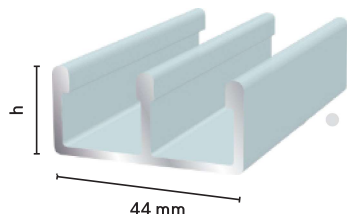

Sami 3-sakarainen yläprofiili

h=25 mm	
1243	Luonnon väri
1433	Valkoinen
2643	Ruskea
2648	Ral 7024

Sami 3-sakarainen alaprofiili

h=20 mm	
1244	Luonnon väri
1434	Valkoinen
2644	Ruskea
2649	Ral 7024