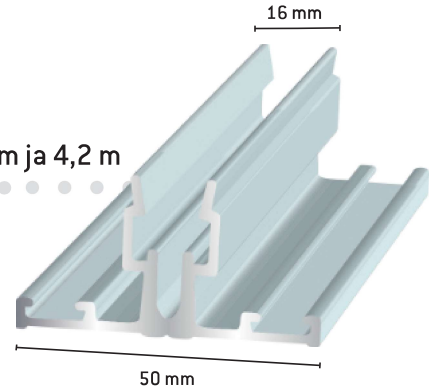

Lasikate runko, salkopituus 6,6 m ja 4,2 m

- 8-10 mm lasille
- 380 Kirkas

Lopetuslista, salkopituus 6,6 m

- 386 h=7mm Luonnonväri

Lasitustiiviste

- 383 Musta
- 100 m / rll