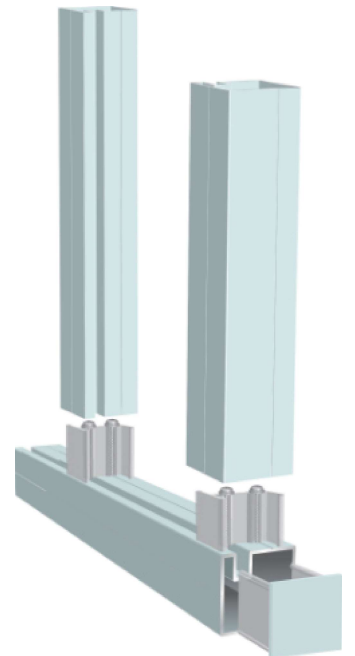

KAIDE- ja RUNKORAKENNEPROFIILIT

- 600 Luonnon väri
- 601 Valkoinen
- 602 Ruskea
- 603 RAL 7024

Kaide jakoprofiili, uran syvyys 15 mm

- 610 Luonnon väri
- 611 Valkoinen*
- 612 Ruskea
- 613 RAL 7024

Kaide kasauprofiili

- 620 Kirkas

Kaideprofiilin päätetulppa

- 630

RUNKORAKENNEPROFIILIT

Runkorakenneprofiili

- 4177 Kirkas

Suorakaideputki

- 417 40x60x3
  Luonnon väri
  Valk./ruskea/Ral 7024

- 418 40x80x3
  Luonnon väri
  Valk./ruskea / RAL 7024