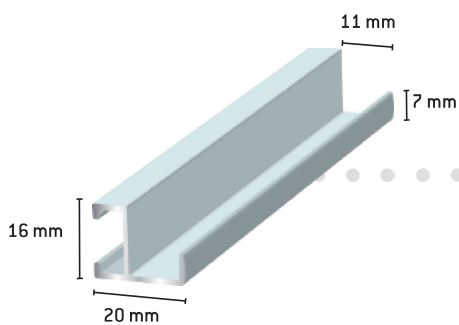

TAULUKEHYSLISTA

Taulukehysprofiili

396 Luonnonväri
3961 Valkoinen

398 Tarvikepussi
kymmenelle
kehykselle