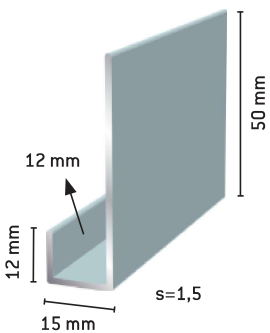

Alaprofiili

- 8908 Kirkas
- 89080 Luonnon väri