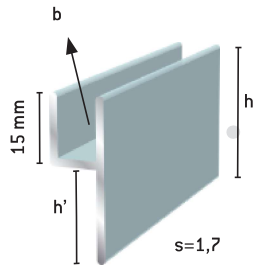

KAIDEPROFIILIT, Y ja H

Y-Profiili, pieni

h=30 mm, h'=15 mm, b=5,5 mm
135 Luonnon väri
1351 Valkoinen
1352 Ruskea
1038 RAL 7024

Y-Profiili, iso

h=35 mm, h'=20 mm, b=8,5 mm
134 Luonnon väri
1341 Valkoinen
1342 Ruskea
1039 RAL 7024