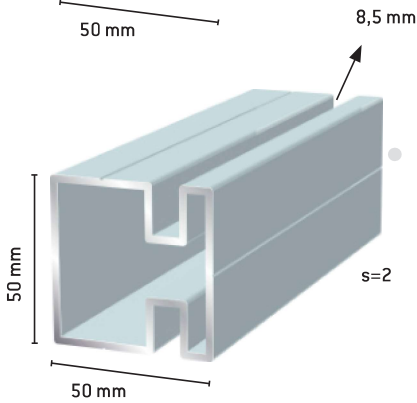

- 600 Luonnon väri
- 601 Valkoinen
- 602 Ruskea
- 603 RAL 7024

Kaide jakoprofiili, uran syvyys 15 mm

- 610 Luonnon väri
- 611 Valkoinen*
- 612 Ruskea
- 613 RAL 7024