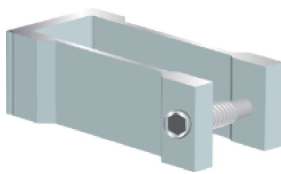

Autokoriprofiili
776 Luonnon väri

77250 Luonnon väri

Puolipyörölista

Luonnon väri
2040 20 x 4 mm
58130 25 x 5 mm

16810 Luonnon väri

Sauman peitelista

510 Kirkas
511 Luonnon väri
512 Valkoinen

PUTKILIITOS