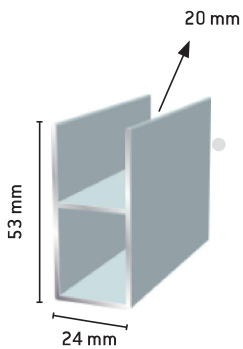

Sami lukkoseinä 5m

2122	Luonnon väri
2123	Valkoinen
2124	Ruskea
2125	RAL 7024