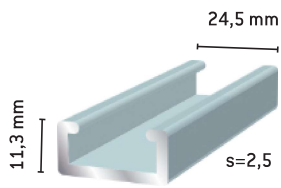

11 x 17A -tyyppi

- 350 Kirkas
- 351 Luonnon väri
- 352 Ruskea*
- 453 Valkoinen*

Myrskylista

- 260 Kirkas

I - C HYLLYJÄRJESTELMÄ

Seinäkisko

353 Luonnon väri

Hyllykannakekisko