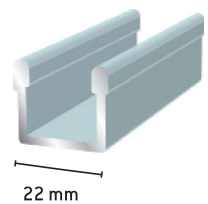

Helmi, 2-sakarainen, ylä 25 mm / ala 20 mm

- 292 Luonnon väri
- 2921 Valkoinen

296 Helmi pyörästö, säädettävä