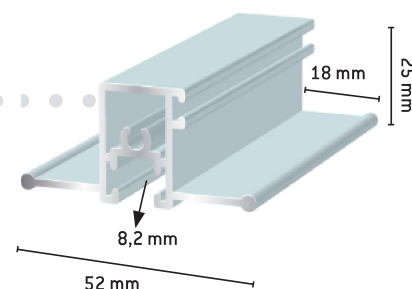

Sami 2-vedin pystyprofiili

1181	Luonnon väri
1381	Valkoinen
2661	Ruskea
2657	Ral 7024

SAMI TERASSI-/PARVEKEJÄRJESTELMÄ

Profiilit myös määrämittaan sahattuina valmiina asennussarjoina.

Sami seinäprofiili

2121	Luonnon väri
1401	Valkoinen
2671	Ruskea
2650	Ral 7024